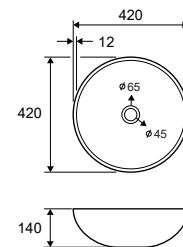

91035 GOLD | 420x420x140mm | 189,90 €

Cod. 5206836006000

Lavabo in vetro • Lavabo en verre
Glass wash basin • Νιπτήρας γυάλινος