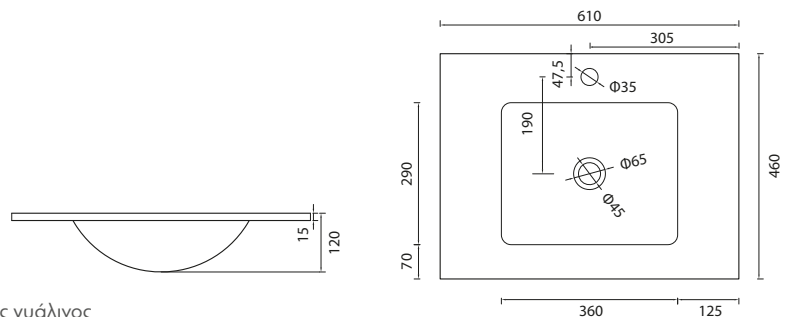

**239,90 €**

VETRO 10161

| 610x460x120mm

Lavabo in vetro • Lavabo en verre • Glass washbasin • Νιπτήρας γυάλινος

**10161-BLACK**

*Cod. 5206836005973*

**179,90 €**

**10161-WHITE**