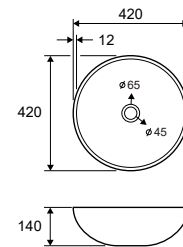

91036 SILVER | 420x420x140mm | 189,90 €

Cod. 5206836006017

Lavabo in vetro • Lavabo en verre  
Glass wash basin • Νιπτήρας γυάλινος

91037 BRONZE | 420x420x140mm | 189,90 €

Cod. 5206836006031

Lavabo in vetro • Lavabo en verre  
Glass wash basin • Νιπτήρας γυάλινος