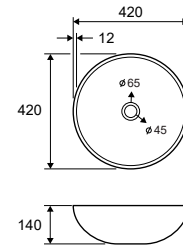

91036 SILVER | 420x420x140mm | 189,90 €

Cod. 5206836006017

Lavabo in vetro • Lavabo en verre
Glass wash basin • Νιπτήρας γυάλινος