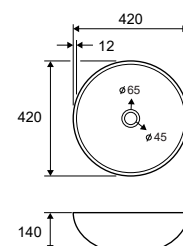

91035 GOLD | 420x420x140mm | 189,90 €

Cod. 5206836006000

Lavabo in vetro • Lavabo en verre  
Glass wash basin • Νιπτήρας γυάλινος

91034 ORANGE | 420x420x140mm | 189,90 €

Cod. 5206836006024

Lavabo in vetro • Lavabo en verre  
Glass wash basin • Νιπτήρας γυάλινος