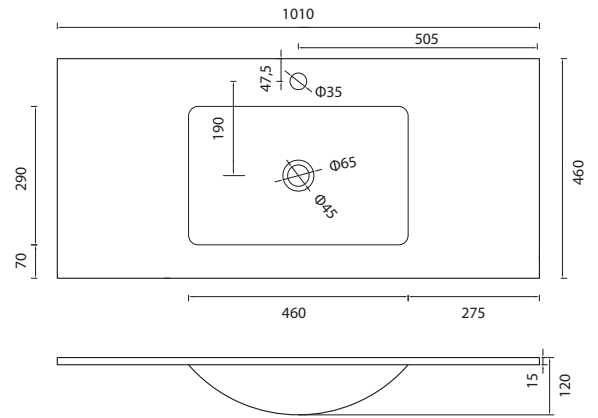

VETRO 101101

| 1010x460x120mm

Lavabo in vetro • Lavabo en verre • Glass washbasin • Νιπτήρας γυάλινος

101101-BLACK

Cod. 5206836005898

199,90 €

101101-WHITE

Cod. 5206836005881

199,90 €

101101-GOLD

Cod. 5206836005904

249,90 €

101101-SILVER

Cod. 5206836005911

249,90 €

VETRO 10181

| 810x460x120mm