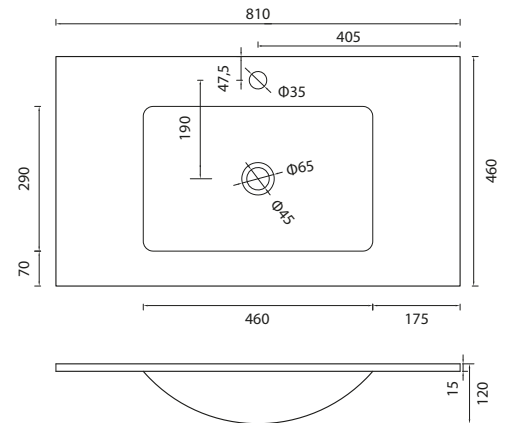

*Cod. 5206836005911*

**249,90 €**

VETRO 10181

| 810x460x120mm

Lavabo in vetro • Lavabo en verre • Glass washbasin • Νιπτήρας γυάλινος

**10181-BLACK**

*Cod. 5206836005850*

**189,90 €**